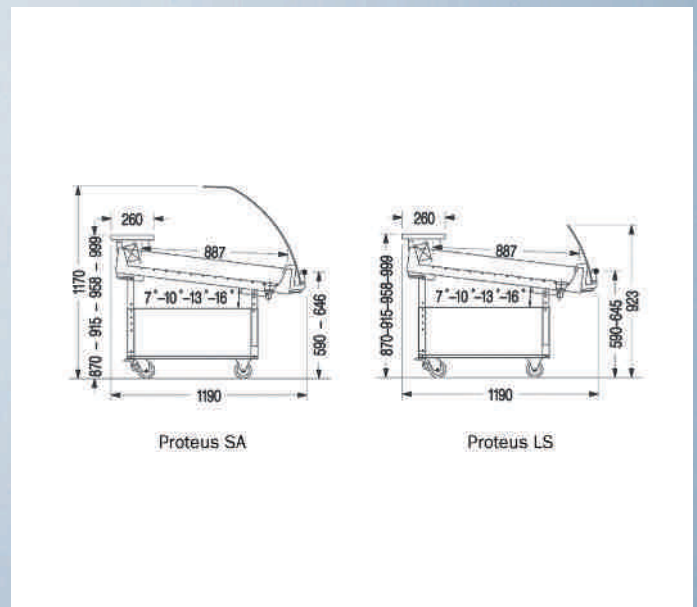

Proteus Vistoonbank

INFO

- Topkwaliteit vistoonbank voor een optimale gekoelde presentatie van diverse soorten visproducten.
- In bedienings/ en zelfbedieningsuitvoering
- Eenvoudige reiniging en maximale hygiëne!
- In diverse opstellingen te plaatsen.
- Presenteervlak in RVS.
- Etaleerplateau 887mm.
- Werkblad kunststof.
- Met plaatkoeling

FINNMARK

SPECS

Koeling	: Statisch
Ontdooiing	: Elektrisch
Lekwaterverdamping	: Optioneel
Temperatuurbereik (°C)	: 0/+2

TECH

Artikel	Netto gewicht (kg)	BxDxH uitw. (mm)	Presenteervlak (m ²)	Uitvoering	Adviesprijs (€)
Proteus F 1250 SA	140	1250x1190x1168	1.25	Bediening	6.930,00
Proteus F 2500 SA	250	2500x1190x1168	2.50	Bediening	8.854,00
Proteus F 1250 LS	130	1250x1190x923	1.25	Zelfbediening	6.852,00
Proteus F 2500 LS	240	2500x1190x923	2.50	Zelfbediening	8.703,00
Proteus F 1250 SA remote	140	1250x1190x1168	1.25	Bediening	6.479,00
Proteus F 2500 SA remote	250	2500x1190x1168	2.50	Bediening	8.277,00
Proteus F 1250 LS remote	130	1250x1190x923	1.25	Zelfbediening	6.401,00
Proteus F 2500 LS remote	240	2500x1190x923	2.50	Zelfbediening	8.127,00