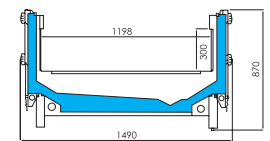

SMAL EILAND (LAAG GLAS)