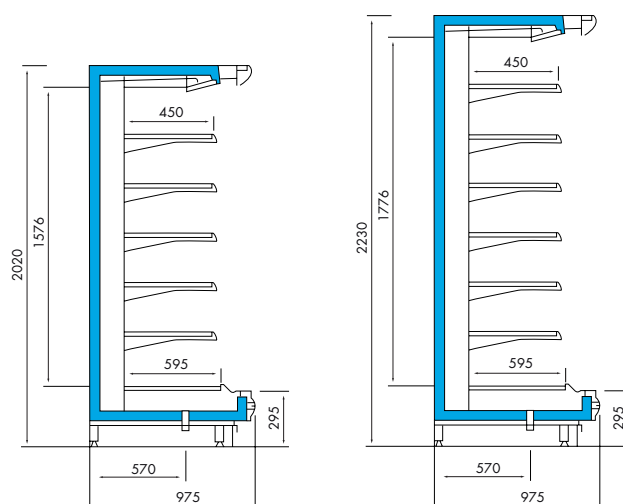

NORTIC S(T) - 975mm diep

- Fronthoogte slechts 295mm.
- Kopschotten met thermopane zijruiten.
- 4/5 rijen verstelbare schappen.
- Schappen voorzien van 40mm prijsrails.
- 1 rij verlichting in de koof.
- Plinten aan de voorzijde.
- Stootbumper aan de voorzijde.
- Voorgemonteerd expansieventiel.
- Digitale thermostaat met temp. aanduiding.
- Elektrische ontdooiing bij 0-2°C model.
- Hoogte; model S 2020mm, ST 2230mm (exclusief 130mm tbv elektrobox).
- Standaard kleur RAL9010 (wit), andere kleuren op aanvraag.

Opties:

- Handbediend rolgordijn
- Elektrisch rolgordijn
- Extra rij verlichting*
- Koelleiding bovenzijde
- Spiegelkopschotten/dichte kopschotten
- Verstelbare bodemroosters
- Sierkap bovenzijde

(*) Een extra rij schapverlichting verhoogt de benodigde koelcapaciteit met 4%

Ook verkrijgbaar

PERMANENTE
GLASAFDEKKING

Type	Lengte (mm)	Incl. kopschot (mm)	verkoopopp. (m²)	Koelcap. bij -12°C (W) (0/+2°C)	Koelcap. bij -12°C (W) (+2/+4°C)
Nortice S 975x2020 (DxH)					
Nortice S 2	1250	1330	3,86	1700	1370
Nortice S 3	1875	1955	5,80	2520	2080
Nortice S 4	2500	2580	7,72	3350	2750
Nortice S 6	3750	3830	11,58	5020	4160
Nortice S 8	5000	5080	15,44	6700	5500
Nortice S 10	6250	6330	19,30	8370	6910
Nortice S 12	7500	7580	23,16	10040	8320
Nortice S 14	8750	8830	27,02	11720	9660
Nortice S 16	10000	10080	30,88	13390	11070
Nortice ST 975x2230 (DxH)					
Nortice ST 2	1250	1330	4,49	2010	1560
Nortice ST 3	1875	1955	6,73	3040	2340
Nortice ST 4	2500	2580	8,98	4050	3120
Nortice ST 6	3750	3830	13,47	6070	4680
Nortice ST 8	5000	5080	17,96	8100	6240
Nortice ST 10	6250	6330	22,45	10120	7800
Nortice ST 12	7500	7580	26,94	12140	9360
Nortice ST 14	8750	8830	31,43	14170	10920
Nortice ST 16	10000	10080	35,92	16190	12480