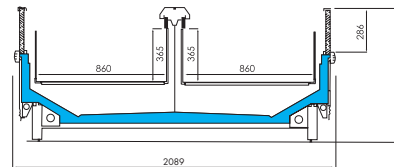

BREED EILAND (LAAG GLAS)