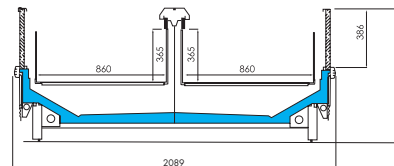

BREED EILAND (HOOG GLAS)