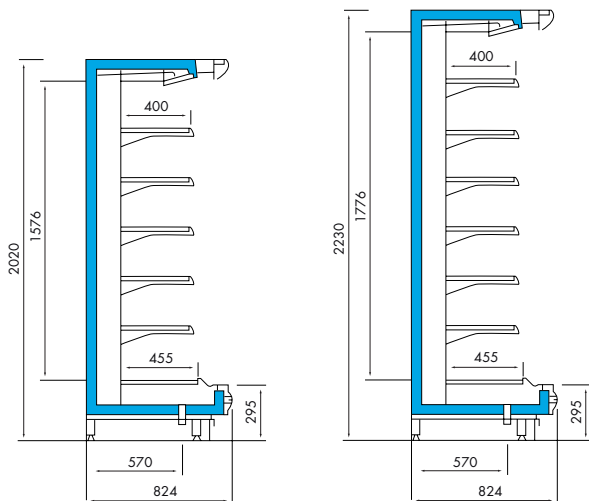

Ook verkrijgbaar

PERMANENTE  
GLASAFDEKKING

Type	Lengte (mm)	Incl kopschot (mm)	Verkoopopp. (m <sup>2</sup> )	Koelcap. bij -35°C (W) (-18/-24°C) Laag glas (286mm)	Koelcap. bij -35°C (W) (-18/-24°C) Hoog glas (386mm)	Koelcap. bij -12°C (W) (0/+2°C) Laag glas (286mm)	Koelcap. bij -12°C (W) (0/+2°C) Hoog glas (386mm)
<b>Atlantic Wide 2089x886 (DxH)</b>							
Atlantic Wide 3	1875	2095	3,23	1680	1760	1120	1160
Atlantic Wide 4	2500	2720	4,30	2240	2350	1500	1560
Atlantic Wide 5	3750	3970	6,45	3360	3510	2250	2480
Atlantic CE (kopmeubel) 1116x886 (DxH)	1963	2089	1,69	890	980	650	730
<b>Atlantic Narrow 1490x870 (DxH)</b>							
Atlantic Narrow 3	1875	2095	2,25	780	-	-	-
Atlantic Narrow 4	2500	2720	2,96	1060	-	-	-
Atlantic Narrow 5	3750	3970	4,40	1570	-	-	-
<b>Atlantic Single 1116x886 (DxH)</b>							
Atlantic Single 3	1875	2045	1,61	820	880	560	580
Atlantic Single 4	2500	2670	2,15	1120	1190	750	780
Atlantic Single 5	3750	3920	3,23	1680	1790	1125	1240

## NORTIC N(T) - 824mm diep

- Fronthoogte slechts 295mm.
- Kopschotten met thermopane zijruiten.
- 4/5 rijen verstelbare schappen.
- Schappen voorzien van 40mm prijsrails.
- 1 rij verlichting in de koof.
- Plinten aan de voorzijde.
- Stootbumper aan de voorzijde.
- Voorgemonteerd expansieventiel.
- Digitale thermostaat met temp. aanduiding.
- Elektrische ontdooiing bij 0-2°C model.
- Hoogte; model N 2020mm, NT 2230mm. (exclusief 130mm tbv elektrobox).
- Standaard kleur RAL9010 (wit), andere kleuren op aanvraag.