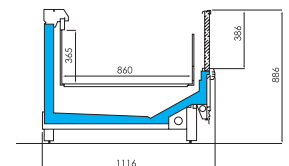

WANDEILAND (HOOG GLAS)

Ook verkrijgbaar

PERMANENTE
GLASAFDEKKING

Type	Lengte (mm)	Incl kopschot (mm)	Verkoopopp. (m²)	Koelcap. bij -35°C (W) (-18/-24°C) Laag glas (286mm)	Koelcap. bij -35°C (W) (-18/-24°C) Hoog glas (386mm)	Koelcap. bij -12°C (W) (0/+2°C) Laag glas (286mm)	Koelcap. bij -12°C (W) (0/+2°C) Hoog glas (386mm)
Atlantic Wide 2089x886 (DxH)							
Atlantic Wide 3	1875	2095	3,23	1680	1760	1120	1160
Atlantic Wide 4	2500	2720	4,30	2240	2350	1500	1560
Atlantic Wide 5	3750	3970	6,45	3360	3510	2250	2480
Atlantic CE (kopmeubel) 1116x886 (DxH)	1963	2089	1,69	890	980	650	730
Atlantic Narrow 1490x870 (DxH)							
Atlantic Narrow 3	1875	2095	2,25	780	-	-	-
Atlantic Narrow 4	2500	2720	2,96	1060	-	-	-
Atlantic Narrow 5	3750	3970	4,40	1570	-	-	-
Atlantic Single 1116x886 (DxH)							
Atlantic Single 3	1875	2045	1,61	820	880	560	580
Atlantic Single 4	2500	2670	2,15	1120	1190	750	780
Atlantic Single 5	3750	3920	3,23	1680	1790	1125	1240