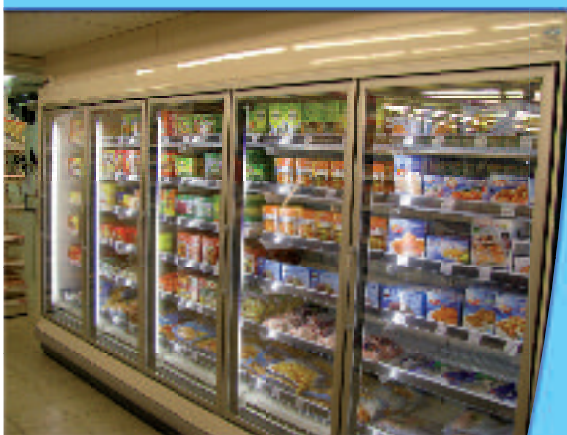

FINNMARK

FINNMARK is de merknaam van de eigen "huislijn" van Kovu.

Alle producten onder de merknaam FINNMARK worden gekenmerkt door een breed assortiment van gerenommeerde merken, waarbij diverse opties en accessoires mogelijk zijn.

www.kovu.eu

Kovu Nederland

Adres Beitelstraat 1
7556 ND Hengelo (O) NL
Post Postbus 1164
7550 BD Hengelo (O) NL
Tel +31 (0)74 2558 558
Fax +31 (0)74 2439 626
Email sales@kovu.eu

Kovu België

Adres Clementine Deniestraat 22
9600 Ronse
Tel +32 (0)55 208 266
Fax +32 (0)55 219 766
Email sales@kovu.eu

Kovu Deutschland

Adresse Paradiesstrasse 27
65396 Walluf
Tel +49 (0)6123 999 689
Fax +49 (0)6123 999 684
Email sales@kovu.eu