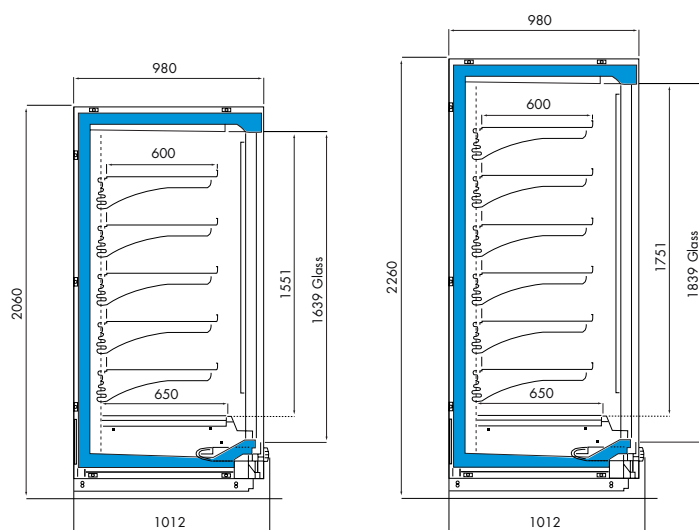

Opties:

- Koelleiding bovenkant
- Panorama kopschotten
- Sierkap bovenzijde

Type	Lengte (mm)	Incl. kopschot (mm)	Verkoopopp. (m²)	Koelc. -33°C (W) (-18°/-21° C)	Koelc. -12°C (W) (+2°/+4° C)
Arctic S 2060 (H)					
Arctic S 2	1562	1732	5,69	1100	540
Arctic S 3	2343	2513	8,55	1660	800
Arctic S 4	3124	3294	11,40	2200	1080
Arctic S 5	3898	4068	14,22	2770	1350
Arctic S 2260 (H)					
Arctic ST 2	1562	1732	6,63	1160	570
Arctic ST 3	2343	2513	9,96	1750	840
Arctic ST 4	3124	3294	13,27	2330	1140
Arctic ST 5	3898	4068	16,56	2930	1420