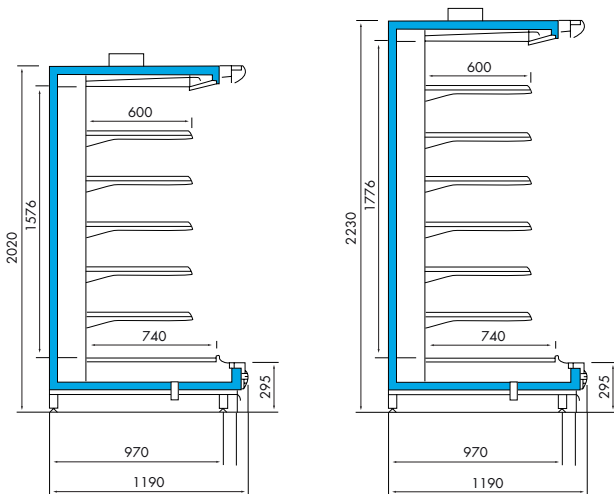

Ook verkrijgbaar

PERMANENTE
GLASAFDEKKING

Type	Lengte (mm)	Incl. kopschot (mm)	Verkoopopp. (m²)	Koelcap. bij -8°C (W) (-1/+2°C)
Agean W 1190x2020 (DxH)				
Agean Wide 3	1875	1955	7,01	3160
Agean Wide 4	2500	2580	9,36	4210
Agean Wide 6	3750	3830	14,04	6320
Agean Wide 8	5000	5080	18,72	8420
Agean Wide 10	6250	6330	23,40	10530
Agean Wide 12	7500	7580	28,08	12640
Agean Wide 14	8750	8830	32,76	14740
Agean Wide 16	10000	10080	37,44	16850
Agean Wide 2400CE, kopmeubel	2320	2400	8,68	4740
Agean WT 1190x2230 (DxH)				
Agean Wide T 3	1875	1955	8,13	4236
Agean Wide T 4	2500	2580	10,86	5652
Agean Wide T 6	3750	3830	16,29	8484
Agean Wide T 8	5000	5080	21,72	11304
Agean Wide T 10	6250	6330	27,15	14136
Agean Wide T 12	7500	7580	32,58	16968
Agean Wide T 14	8750	8830	38,01	19788
Agean Wide T 16	10000	10080	43,44	22620
Agean Wide T 2400CE, kopmeubel	2320	2400	10,08	5304